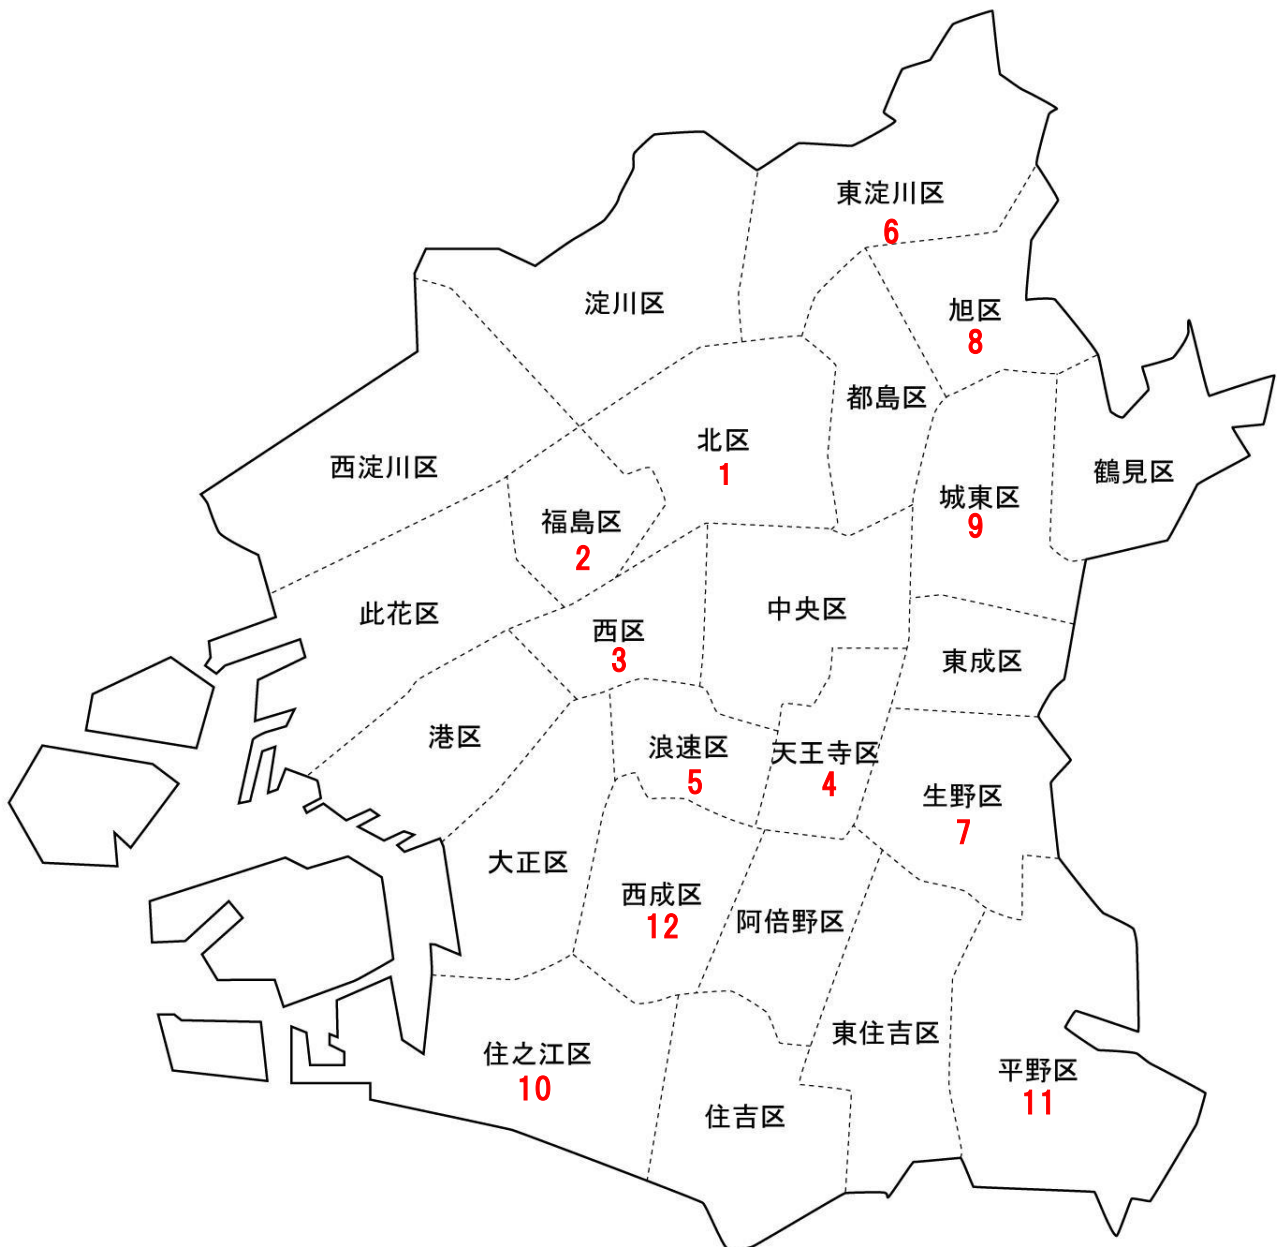

～ リトルベアーに入室できなかった時は… ～

普段よりスタッフ一同、できるだけ多くの方にご利用いただけるよう努めていますが、リトルベアーでは医師の指示のもとで病状により部屋割りをを行う為、定員に満たなくともお断りする場合があります。また利用希望が殺到し、入室していただけない場合も起こってきています。お困りの際には、下記の大阪市病児・病後児保育事業所一覧を参考にさせていただければと思います。また数施設に関してはパンフレット等をご用意しておりますので、お気軽にスタッフまでご相談下さい。

右記一覧の内、病児保育施設のみ記載しています。

ご不明な点などございましたら、お気軽にスタッフまでお問合せ下さい。

＜病児保育施設＞

	施設名	所在地	電話番号	最寄駅
1	なかざき病児保育室	北区中崎 2-3-30	6371-3850	地下鉄谷町線・中崎町駅
2	くまだ内科・小児科クリニック(病児保育室リトルベア)	福島区玉川 4-13-22	6445-6005	地下鉄千日前線・玉川駅
3	病児保育室リトルベア-WEST	西区江戸堀 2-7-32	6448-5888	地下鉄中央線・千日前線・阿波座駅
4	四恩学園	天王寺区逢坂 2-8-41	6771-9360	地下鉄堺筋線・恵美須町駅
5	有田医院(病児保育室オズ)	浪速区桜川 4-11-16	6562-1605	地下鉄千日前線・阪神なんば線・桜川駅
6	藤本クリニック(とよさと病児保育室)	東淀川区豊里 5-21-15	6325-3850	地下鉄今里筋線・だいどう豊里駅
7	浦岡小児科(病児保育室ぼちぼち)	生野区中川東 2-13-17	6753-8324	地下鉄千日前線・北巽駅
8	中野こども病院(アリス病児保育室)	旭区新森 4-13-17	6952-4561	地下鉄今里筋線・新森古市駅
9	すみれ病院・すみれ乳児院(すみれこどもケアルーム)	城東区古市 1-19-23	6934-8868	地下鉄長堀鶴見緑地線・今福鶴見駅
10	浜本小児科	住之江区南港中 2-1-99	6612-3213	南港ポートタウン線・ポートタウン東駅
11	中谷小児内科クリニック(病児保育室 Jenny)	平野区加美正覚寺 2-10-29	6796-3175	JR 大和路線・平野駅
12	西成民主診療所(病児保育室まつぼっくり)	西成区松 2-1-35	6656-6105	地下鉄四つ橋線・花園町駅